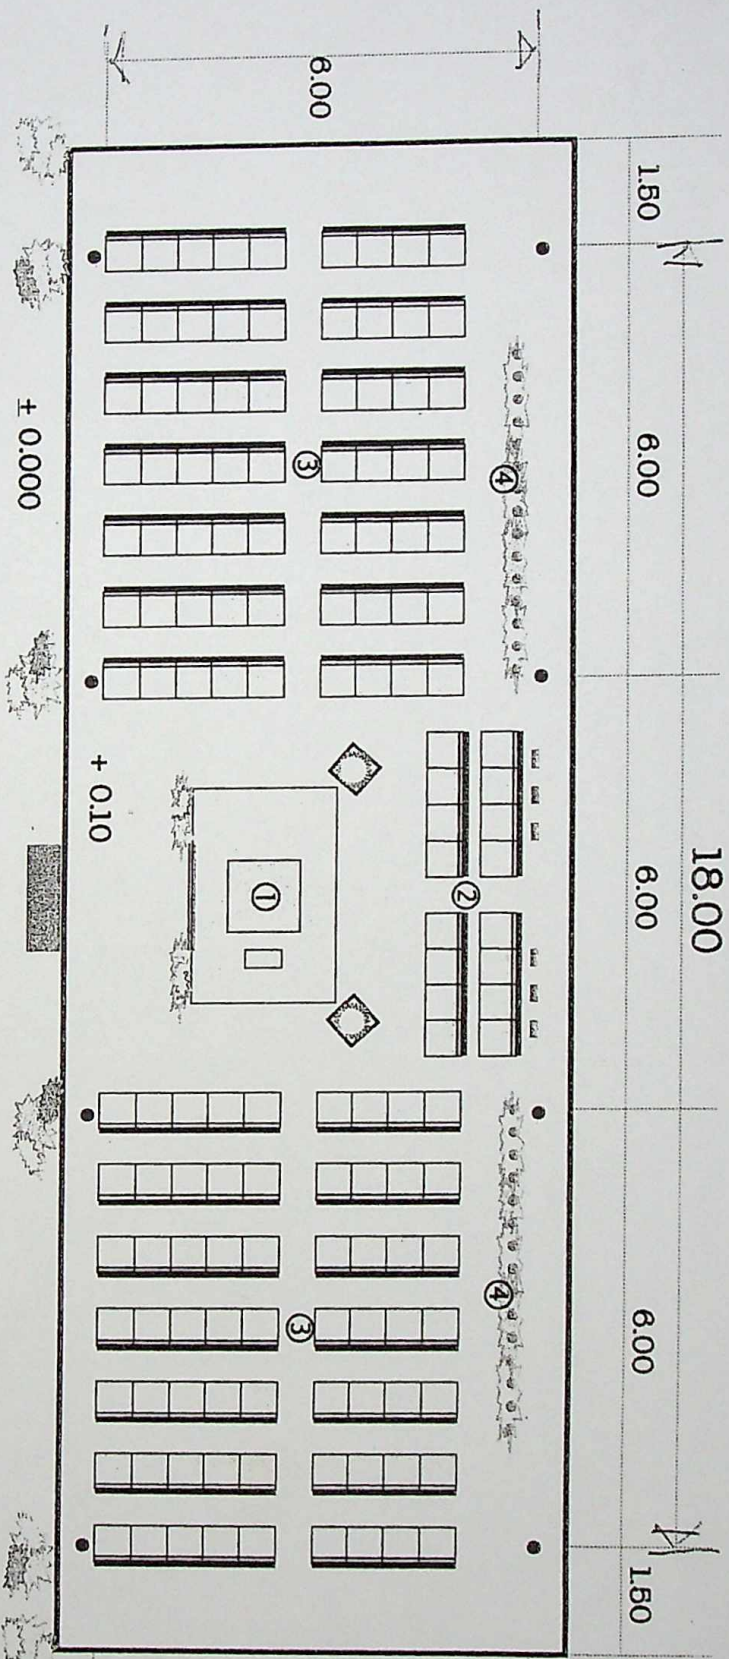

แบบพิมพ์สถาปัตย์แบบประทับกลาง  
(ขนาด 6.00 X 18.00 เมตร)

- รายการประกอบแบบสัญลักษณ์และค่าหมายเหตุ
1. แทนที่ประทับ และพระราชนิพนธ์
  2. ผู้พิมพ์สถาปัตย์
  3. ผู้จำหน่ายสถาปัตย์ จำนวน 63 ชิ้น
  4. ไม่ออก - ไม่ประทับ