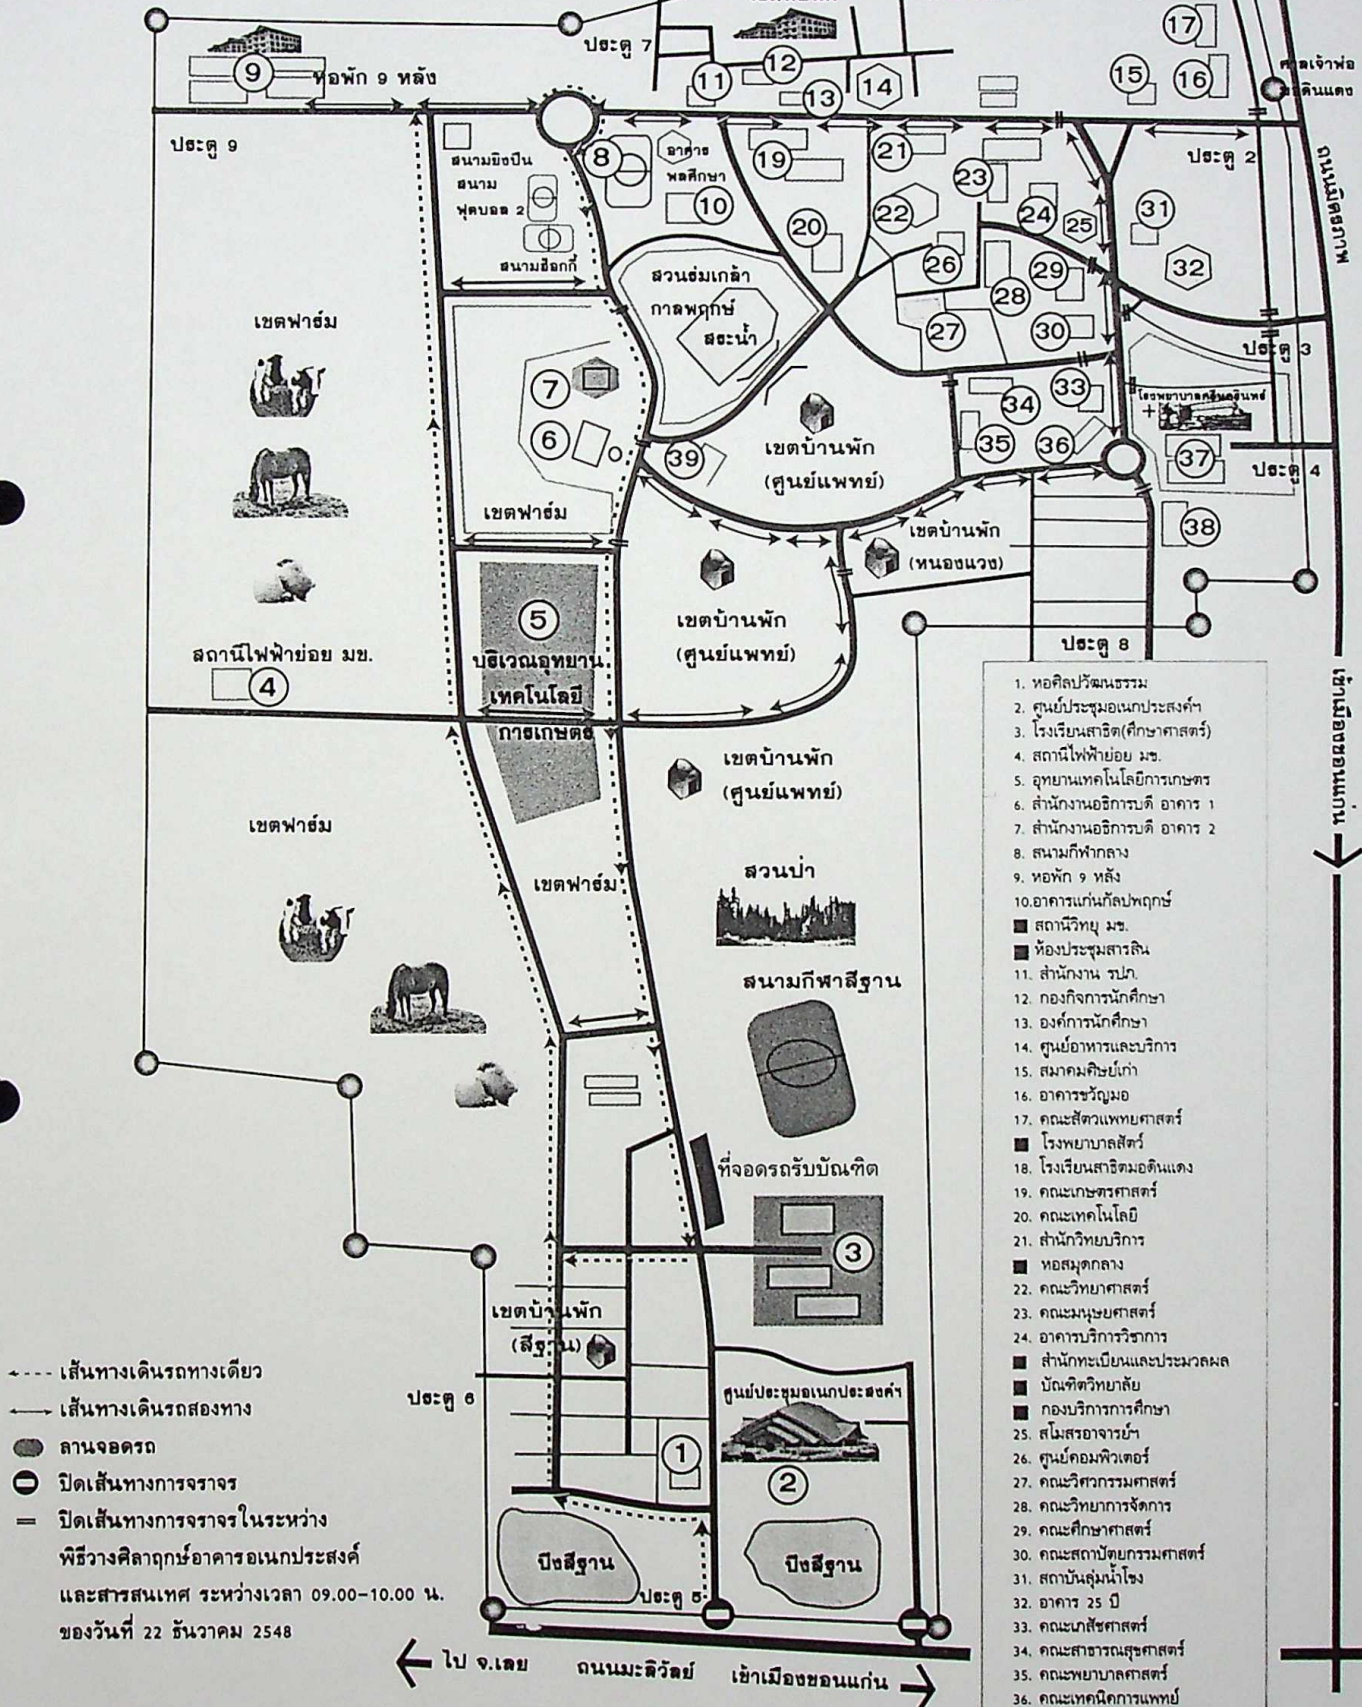

**แผนผังแสดงเส้นทางการจราจร**  
**พิธีพระราชทานปริญญาบัตร ประจำปี 2548**  
**วันที่ 22 ธันวาคม 2548**  
**ภายใน มหาวิทยาลัยขอนแก่น**

1. หอศิลปวัฒนธรรม
2. ศูนย์ประชุมอเนกประสงค์
3. โรงเรียนสาธิต (ศึกษาศาสตร์)
4. สถานีไฟฟ้า มข.
5. อุทยานเทคโนโลยีการเกษตร
6. สำนักงานอธิการบดี อาคาร 1
7. สำนักงานอธิการบดี อาคาร 2
8. สนามกีฬาากลาง
9. หอพัก 9 หลัง
10. อาคารแก่นกัฬพฤษก์
11. สำนักงาน รปภ.
12. กองกิจการนักศึกษา
13. องค์การนักศึกษา
14. ศูนย์อาหารและบริการ
15. สมาคมศิษย์เก่า
16. อาคารขวัญมอ
17. คณะสัตวแพทยศาสตร์
18. โรงเรียนสาธิตมอดินแดง
19. คณะเกษตรศาสตร์
20. คณะเทคโนโลยี
21. สำนักวิทยบริการ
22. หอสมุดกลาง
23. คณะวิทยาศาสตร์
24. คณะมนุษยศาสตร์
25. อาคารบริการวิชาการ
26. สำนักทะเบียนและประมวลผล
27. บัณฑิตวิทยาลัย
28. กองบริการการศึกษา
29. สโมสรอาจารย์
30. ศูนย์คอมพิวเตอร์
31. คณะวิศวกรรมศาสตร์
32. คณะวิทยาการจัดการ
33. คณะศึกษาศาสตร์
34. คณะสถาปัตยกรรมศาสตร์
35. สถาบันผู้นำใจ
36. อาคาร 25 ปี
37. คณะเภสัชศาสตร์
38. คณะสาธารณสุขศาสตร์
39. คณะพยาบาลศาสตร์

--- เส้นทางเดินรถทางเดียว  
 → เส้นทางเดินรถสองทาง  
 ● ลานจอดรถ  
 ⊕ ปิดเส้นทางการจราจร  
 = ปิดเส้นทางการจราจรในระหว่างพิธีวางศิลาฤกษ์อาคารอเนกประสงค์และสารสนเทศ ระหว่างเวลา 09.00-10.00 น. ของวันที่ 22 ธันวาคม 2548